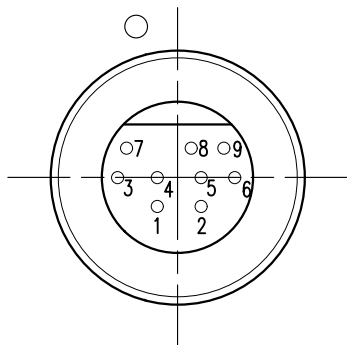

für Kabeldurchmesser bis  $\varnothing 6,5\text{mm}$   
for cable diameter up to  $\varnothing 6,5\text{mm}$

<sup>2</sup> Tülle wird umspritzt und entsprechend gestaltet  
spout is designed for overmould