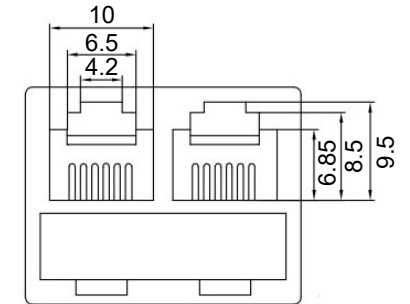

Anschlussdiagramm / Wiring diagram

**RJ11 T-Adapter**

- konvertiert eine Netzwerkverbindung auf 2x LAN-Kabel  
 - 1:1 Belegung für eine optimale Verbindung

Anschlüsse: RJ11/RJ14-Stecker (6P4C),  
 2x RJ11/RJ14-Buchse (6P4C)  
 Kontakte: vergoldet  
 Gewicht: 7 g

**RJ11 T-Adapter**

- converts a network connection to 2x LAN cable  
 - 1:1 assignment for an optimal connection

Connections: RJ11/RJ14 male (6P4C),  
 2x RJ11/RJ14 female (6P4C)  
 Contacts: gold-plated  
 Weight: 7 g

Änderungen

Änderungen		Datum	Name
Datum	Name	gez.: 23.03.2023	rs
		gepr.: 23.03.2023	aw
		Norm:	
Änderungen vorbehalten / Subject to change			

Bezeichnung		Blatt
TEL ADAP RJ11/6P4C		1/1
1xM 2xF WHITE		von
Zeichnungs-Nr.: 93050		