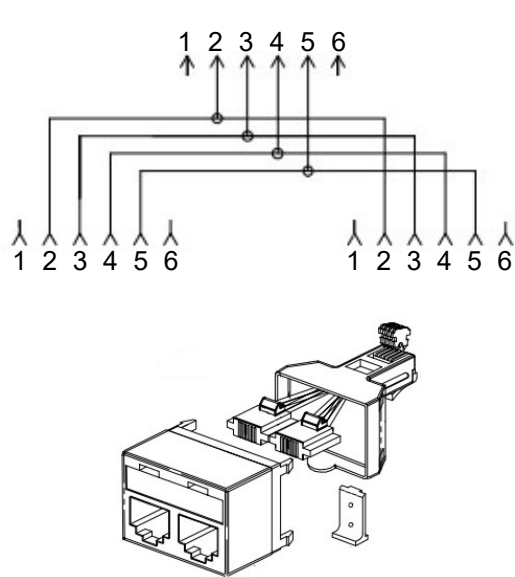

Anschlussdiagramm / Wiring diagram

**RJ11 T-Adapter**

- konvertiert eine Netzwerkverbindung auf 2x LAN-Kabel  
 - 1:1 Belegung für eine optimale Verbindung

Anschlüsse: RJ11/RJ14-Stecker (6P4C),  
 2x RJ11/RJ14-Buchse (6P4C)  
 Kontakte: vergoldet  
 Gewicht: 7 g

**RJ11 T-Adapter**

- converts a network connection to 2x LAN cable  
 - 1:1 assignment for an optimal connection

Connections: RJ11/RJ14 male (6P4C),  
 2x RJ11/RJ14 female (6P4C)  
 Contacts: gold-plated  
 Weight: 7 g

Änderungen

Änderungen		Datum	Name
Datum	Name	gez.: 23.03.2023	rs
		gepr.: 23.03.2023	aw
		Norm:	
Änderungen vorbehalten / Subject to change			

Bezeichnung		Blatt
TEL ADAP RJ11/6P4C		1/1
1xM 2xF WHITE		von
Zeichnungs-Nr.: 93050		