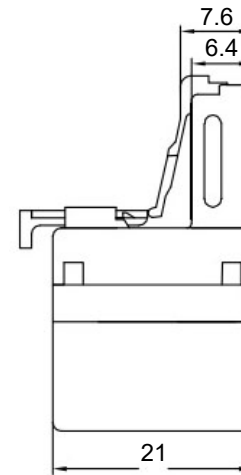

Anschlussdiagramm / Wiring diagram

**RJ11 T-Adapter**

- konvertiert eine Netzwerkverbindung auf 2x LAN-Kabel  
 - 1:1 Belegung für eine optimale Verbindung

Anschlüsse: RJ11/RJ14-Stecker (6P4C),  
 2x RJ11/RJ14-Buchse (6P4C)  
 Kontakte: vergoldet  
 Gewicht: 7 g

**RJ11 T-Adapter**

- converts a network connection to 2x LAN cable  
 - 1:1 assignment for an optimal connection

Connections: RJ11/RJ14 male (6P4C),  
 2x RJ11/RJ14 female (6P4C)  
 Contacts: gold-plated  
 Weight: 7 g

Änderungen

Änderungen		Datum	Name
Datum	Name	gez.: 23.03.2023	rs
		gepr.: 23.03.2023	aw
		Norm:	
Änderungen vorbehalten / Subject to change			

Bezeichnung		Blatt
TEL ADAP RJ11/6P4C		1/1
1xM 2xF WHITE		von
Zeichnungs-Nr.: 93050		