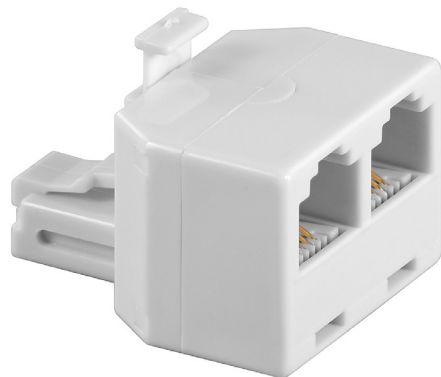

Anschlussdiagramm / Wiring diagram

**RJ11 T-Adapter**

- konvertiert eine Netzwerkverbindung auf 2x LAN-Kabel  
 - 1:1 Belegung für eine optimale Verbindung

Anschlüsse: RJ11/RJ14-Stecker (6P4C),  
 2x RJ11/RJ14-Buchse (6P4C)  
 Kontakte: vergoldet  
 Gewicht: 7 g

**RJ11 T-Adapter**

- converts a network connection to 2x LAN cable  
 - 1:1 assignment for an optimal connection

Connections: RJ11/RJ14 male (6P4C),  
 2x RJ11/RJ14 female (6P4C)  
 Contacts: gold-plated  
 Weight: 7 g

Änderungen

Änderungen		Datum	Name
Datum	Name	gez.: 23.03.2023	rs
		gepr.: 23.03.2023	aw
		Norm:	
Änderungen vorbehalten / Subject to change			

Bezeichnung		Blatt
TEL ADAP RJ11/6P4C		1/1
1xM 2xF WHITE		von
Zeichnungs-Nr.: 93050		