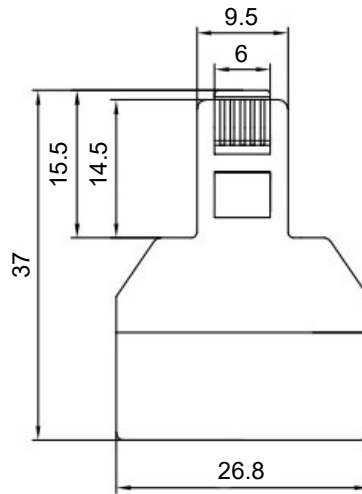

Anschlussdiagramm / Wiring diagram

**RJ11 T-Adapter**

- konvertiert eine Netzwerkverbindung auf 2x LAN-Kabel  
 - 1:1 Belegung für eine optimale Verbindung

Anschlüsse: RJ11/RJ14-Stecker (6P4C),  
 2x RJ11/RJ14-Buchse (6P4C)  
 Kontakte: vergoldet  
 Gewicht: 7 g

**RJ11 T-Adapter**

- converts a network connection to 2x LAN cable  
 - 1:1 assignment for an optimal connection

Connections: RJ11/RJ14 male (6P4C),  
 2x RJ11/RJ14 female (6P4C)  
 Contacts: gold-plated  
 Weight: 7 g

Änderungen

Änderungen		Datum	Name
Datum	Name	gez.: 23.03.2023	rs
		gepr.: 23.03.2023	aw
		Norm:	
Änderungen vorbehalten / Subject to change			

Bezeichnung		Blatt
TEL ADAP RJ11/6P4C		1/1
1xM 2xF WHITE		von
Zeichnungs-Nr.: 93050		