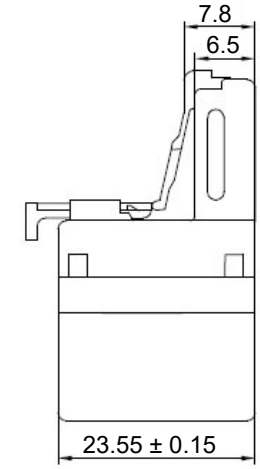

1 2 3 4 5 6 7 8 9 10 11 12 13 14

| Artikel-Nr. / Item No. | Farbe / Color |
|------------------------|-----------------|
| 50584 | schwarz / black |
| 93057 | weiß / white |

Anschlussdiagramm / Wiring diagram

RJ45-T-Adapter

- konvertiert eine Netzwerkverbindung auf 2x LAN-Kabel
 - 1:1 Belegung für eine optimale Verbindung

Anschlüsse: 2x RJ45-Buchse (8P8C)
 RJ45-Stecker (8P8C)
 Kontakte: vergoldet

RJ45-T-Adapter

- converts a network connection to 2x LAN cable
 - 1:1 assignment for an optimal connection

Connections: 2x RJ45 socket (8P8C)
 RJ45 plug (8P8C)
 Contacts: gold plated

Änderungen

| | | | | | | | | |
|--------|--|------------|--|--|------|---------------------------------|---|-------|
| Datum | | Name | | Datum | Name | Bezeichnung |  | Blatt |
| gez.: | | 15.03.2023 | | rs | | TEL ADAP RJ45/8P8C 1xM 2xF | | 1/1 |
| gepr.: | | 15.03.2023 | | aw | | Zeichnungs-Nr.: 50584, 93057 | von | |
| Norm: | | | | Änderungen vorbehalten / Subject to change | | | | |