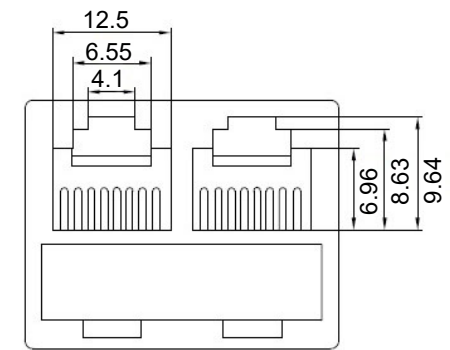

1 2 3 4 5 6 7 8 9 10 11 12 13 14

| Artikel-Nr. / Item No. | Farbe / Color |
|------------------------|-----------------|
| 50584 | schwarz / black |
| 93057 | weiß / white |

Anschlussdiagramm / Wiring diagram

RJ45-T-Adapter

- konvertiert eine Netzwerkverbindung auf 2x LAN-Kabel
 - 1:1 Belegung für eine optimale Verbindung

Anschlüsse: 2x RJ45-Buchse (8P8C)
 RJ45-Stecker (8P8C)
 Kontakte: vergoldet

RJ45-T-Adapter

- converts a network connection to 2x LAN cable
 - 1:1 assignment for an optimal connection

Connections: 2x RJ45 socket (8P8C)
 RJ45 plug (8P8C)
 Contacts: gold plated

Änderungen

| | | | | | | | | |
|--------|--|------------|--|--|------|---------------------------------|---|-------|
| Datum | | Name | | Datum | Name | Bezeichnung |  | Blatt |
| gez.: | | 15.03.2023 | | rs | | TEL ADAP RJ45/8P8C 1xM 2xF | | 1/1 |
| gepr.: | | 15.03.2023 | | aw | | Zeichnungs-Nr.: 50584, 93057 | von | |
| Norm: | | | | Änderungen vorbehalten / Subject to change | | | | |