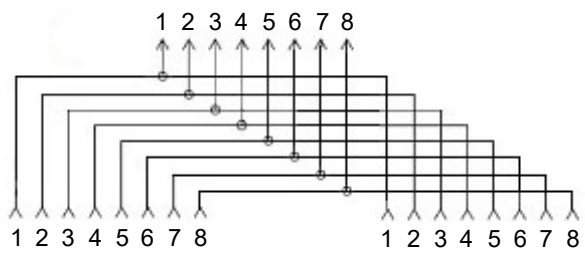

1 2 3 4 5 6 7 8 9 10 11 12 13 14

| Artikel-Nr. / Item No. | Farbe / Color |
|------------------------|-----------------|
| 50584 | schwarz / black |
| 93057 | weiß / white |

Anschlussdiagramm / Wiring diagram

RJ45-T-Adapter

- konvertiert eine Netzwerkverbindung auf 2x LAN-Kabel
 - 1:1 Belegung für eine optimale Verbindung

Anschlüsse: 2x RJ45-Buchse (8P8C)
 RJ45-Stecker (8P8C)
 Kontakte: vergoldet

RJ45-T-Adapter

- converts a network connection to 2x LAN cable
 - 1:1 assignment for an optimal connection

Connections: 2x RJ45 socket (8P8C)
 RJ45 plug (8P8C)
 Contacts: gold plated

Änderungen

| | | | | | | | | |
|--------|--|------------|--|--|------|---------------------------------|---|-------|
| Datum | | Name | | Datum | Name | Bezeichnung |  | Blatt |
| gez.: | | 15.03.2023 | | rs | | TEL ADAP RJ45/8P8C 1xM 2xF | | 1/1 |
| gepr.: | | 15.03.2023 | | aw | | Zeichnungs-Nr.: 50584, 93057 | von | |
| Norm: | | | | Änderungen vorbehalten / Subject to change | | | | |