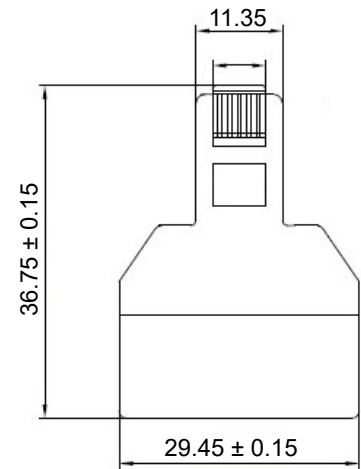

1 2 3 4 5 6 7 8 9 10 11 12 13 14

| Artikel-Nr. / Item No. | Farbe / Color |
|------------------------|-----------------|
| 50584 | schwarz / black |
| 93057 | weiß / white |

Anschlussdiagramm / Wiring diagram

RJ45-T-Adapter

- konvertiert eine Netzwerkverbindung auf 2x LAN-Kabel
 - 1:1 Belegung für eine optimale Verbindung

Anschlüsse: 2x RJ45-Buchse (8P8C)
 RJ45-Stecker (8P8C)
 Kontakte: vergoldet

RJ45-T-Adapter

- converts a network connection to 2x LAN cable
 - 1:1 assignment for an optimal connection

Connections: 2x RJ45 socket (8P8C)
 RJ45 plug (8P8C)
 Contacts: gold plated

Änderungen

| | | | | | | | | |
|--------|--|------------|--|--|------|---------------------------------|---|-------|
| Datum | | Name | | Datum | Name | Bezeichnung |  | Blatt |
| gez.: | | 15.03.2023 | | rs | | TEL ADAP RJ45/8P8C 1xM 2xF | | 1/1 |
| gepr.: | | 15.03.2023 | | aw | | Zeichnungs-Nr.: 50584, 93057 | von | |
| Norm: | | | | Änderungen vorbehalten / Subject to change | | | | |