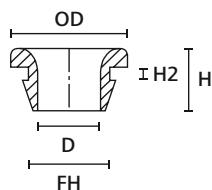

HV1502 till OP1503