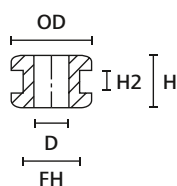

HV1201 till HV1218